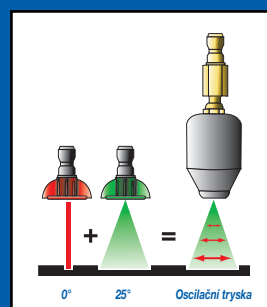

Sada vstřikovače chemikálií

Sací trubka délky 120cm integrovaná do studenovodních modelů s přímým pohonem, u ostatních modelů dostupná jako doplňkový set

Masivní ocelový rám
Zesílený rám z práškově lakované oceli s centrálním zdvihacím hákem. Držák pistole a hadice pro snadnou přepravu a skladování

CO JE DOBRÉ VĚDĚT

ROTAČNÍ A OSCILAČNÍ TRYSKY

Rotační a oscilační trysky zvyšují čistící výkon a zkracují dobu čištění. Poskytují 0° bodový dopad stříkané vody s 25° pokrytím. Rychlořipojitelné trysky včetně filtrů jsou díky své konstrukci vhodné pro náročné aplikace, dlouhou životnost a spolehlivost. Lze je použít na dlažbu, příjezdové cesty, těžkou dopravní techniku, práce v bahnitých oblastech, na odstraňování starých nátěrů a na betonové konstrukce.