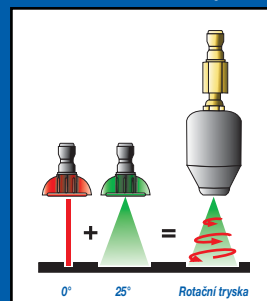

Sada vstřikovače chemikálií

Sací trubka délky 120cm integrovaná do studenovodních modelů s přímým pohonem, u ostatních modelů dostupná jako doplňkový set

Masivní ocelový rám
Zesílený rám z práškově lakované oceli s centrálním zdvihacím hákem. Držák pistole a hadice pro snadnou přepravu a skladování

CO JE DOBRÉ VĚDĚT

ROTAČNÍ A OSCILAČNÍ TRYSKY

Rotační a oscilační trysky zvyšují čistící výkon a zkracují dobu čištění. Poskytují 0° bodový dopad stříkané vody s 25° pokrytím. Rychlořipojitelné trysky včetně filtrů jsou díky své konstrukci vhodné pro náročné aplikace, dlouhou životnost a spolehlivost. Lze je použít na dlažbu, příjezdové cesty, těžkou dopravní techniku, práce v bahnitých oblastech, na odstraňování starých nátěrů a na betonové konstrukce.